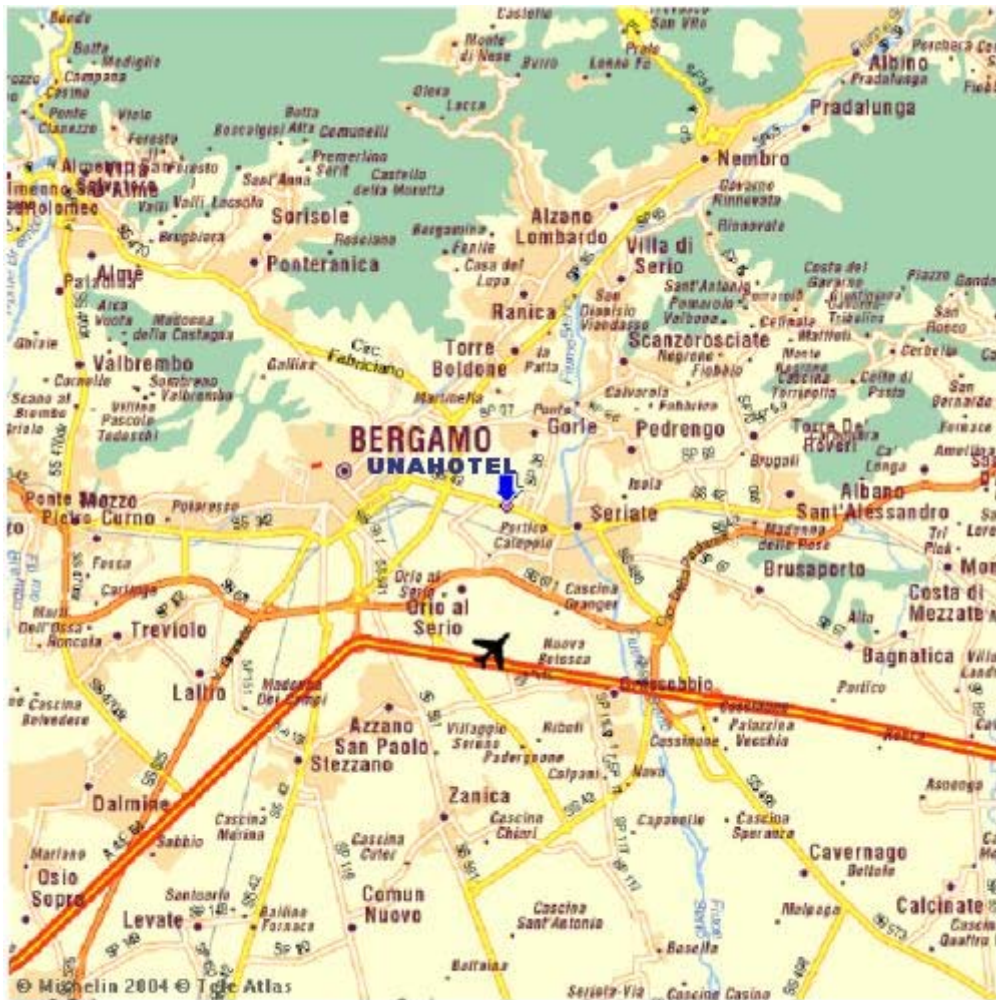

**UNA HOTEL**  
via Borgo Palazzo, 154  
24125 Bergamo  
Tel. 035-308111  
Fax 035-308308  
E-mail una.bg@unahotels.it  
<http://www.unahotels.it>

Autostrada A4, uscita Bergamo, proseguire per "Alzano Lombardo".  
Alla terza uscita a destra (sul cavalcavia) seguire "Seriate-Lovere" dopo circa 600 metri sulla sinistra si trova l'UNAHOTEL.

2 km  
1 mi